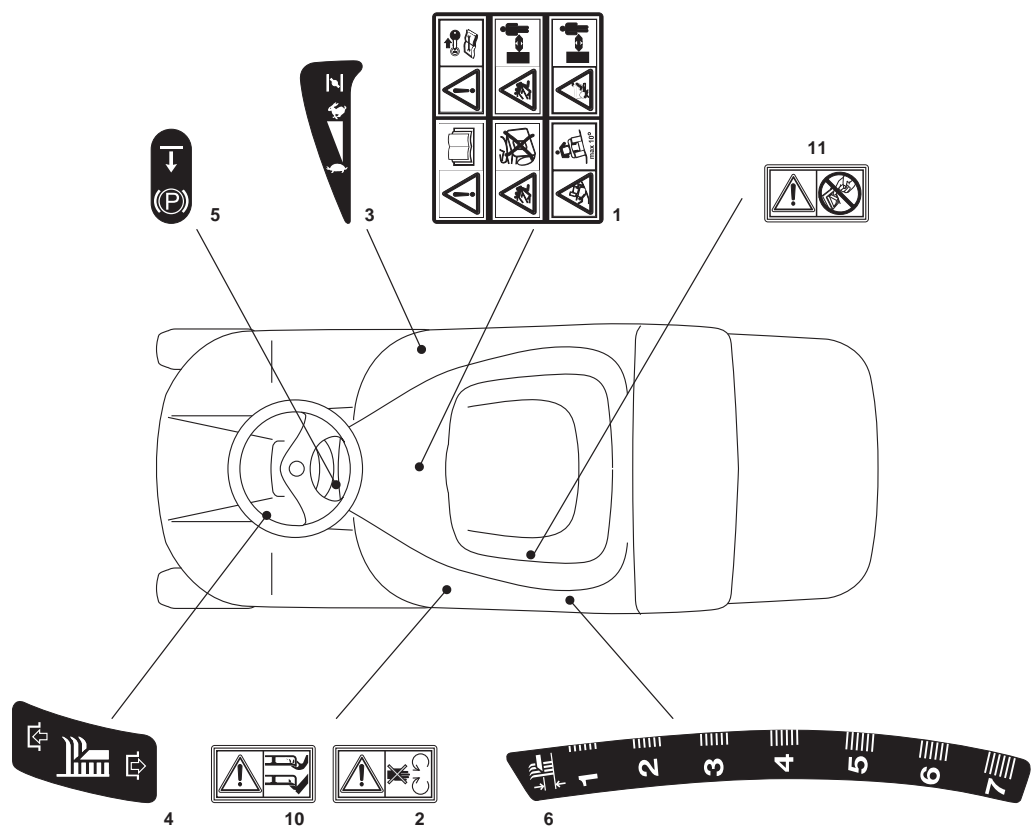

Labels							
POS	CODE	Q.TY	DESCRIPTION	DESCRIZIONE	DESCRIPTION	BESCHREIBUNG	NOTES
1	114357428/1	1	Label	Etichetta	Etiquette	Etikett	
2	114357519/2	1	Label	Etichetta	Etiquette	Etikett	
3	114357425/1	1	Label	Etichetta	Etiquette	Etikett	
4	114357431/0	1	Label	Etichetta	Etiquette	Etikett	
5	114357526/1	1	Label	Etichetta	Etiquette	Etikett	
6	114357427/0	1	Label	Etichetta	Etiquette	Etikett	
10	114356699/1	2	Label	Etichetta	Etiquette	Etikett	
11	114360118/0	1	Safety Label	Etichetta Di Sicurezza	Etiquette De Sécurité	Etikett