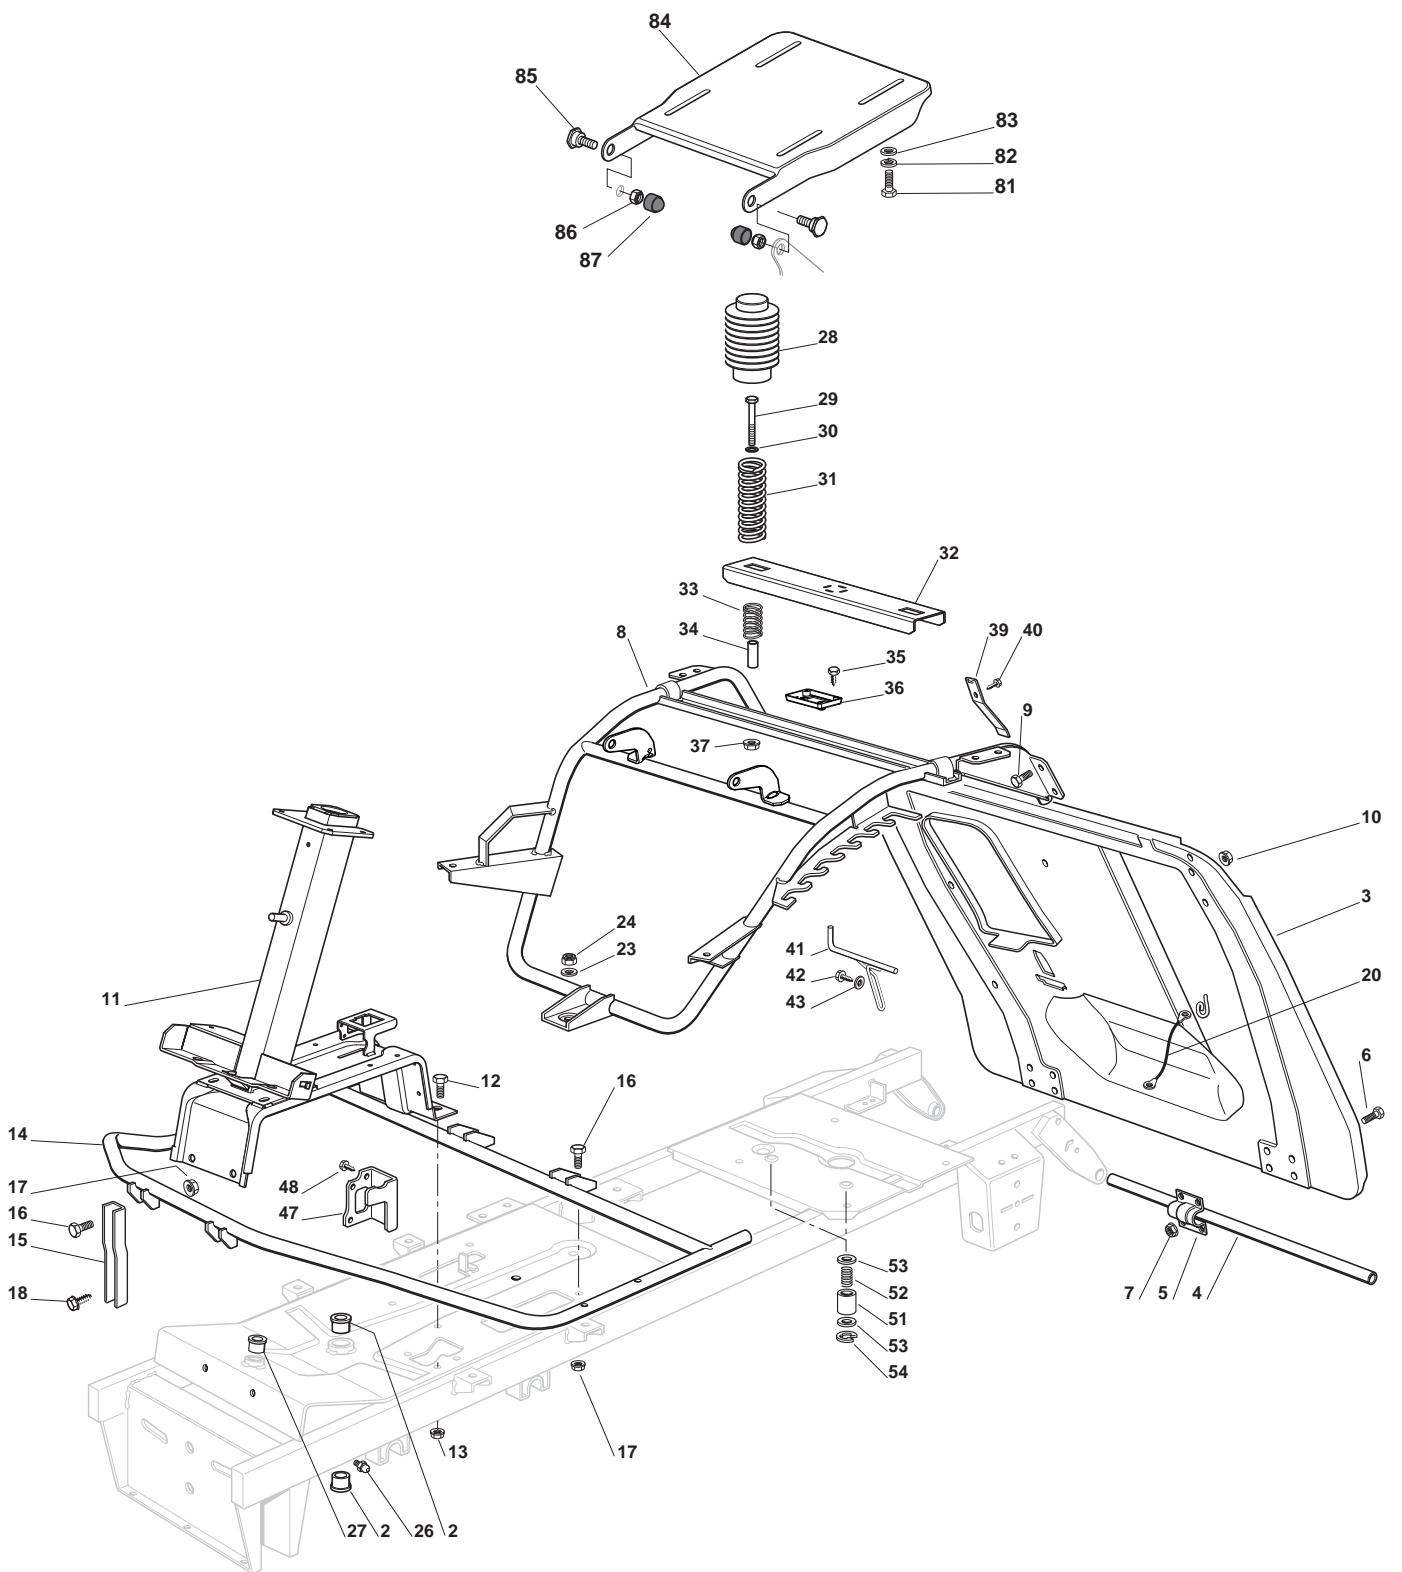

Chassis							
POS	CODE	Q.TY	DESCRIPTION	DESCRIZIONE	DESCRIPTION	BESCHREIBUNG	NOTES
2	125034002/1	2	Bush	Boccola	Douille	Büchse	
3	384545057/3	1	Rear Plate	Piastra Posteriore	Plaque Arriere	Hintere Platte	
4	127037000/1	1	Pin	Perno	Pivot	Bolzen	
5	325547012/1	2	Plate	Piastra	Plaque	Platte	
6	112791213/1	8	Screw	Vite	Vis	Schraube	
7	112292102/0	8	Nut	Dado	Ecrou	Mutter	
8	384801149/0	1	Chassis	Telaio Sedile	Chassis	Rahmensatz	
9	112792611/0	4	Screw	Vite	Vis	Schraube	
10	112293201/0	4	Nut	Dado	Ecrou	Mutter	
11	382785243/0	1	Steering Column Support	Supporto Piantone	Support Tube De Direction	Lenkungsaeulehalter	
12	112792611/0	4	Screw	Vite	Vis	Schraube	
13	112293201/0	4	Nut	Dado	Ecrou	Mutter	
14	384801107/2	1	Footboard Support	Supporto Pedana	Support Marchepied	Fussbretthalter	
15	327787025/0	2	Support	Supporto	Support	Halter	
16	112792611/0	4	Screw	Vite	Vis	Schraube	
17	112293201/0	4	Nut	Dado	Ecrou	Mutter	
18	112735120/0	2	Screw	Vite	Vis	Schraube	
20	384040300/0	1	Rear Plate	Piastra Posteriore	Plaque Arriere	Hintere Platte	
23	112523060/0	1	Washer	Rondella	Rondelle	Scheibe	
24	112155000/0	1	Nut	Dado	Écrou	Mutter	
26	112379511/0	1	Grease Dispenser	Ingrassatore	Graisneur	Fettbüchse	
27	125034001/0	1	Brass	Bronzina	Coussinet	Büchse	
28	325122003/0	2	Hood	Cuffia	Protecteur	Schutzkasten	
29	112691400/0	2	Screw	Vite	Vis	Schraube	
30	112521350/0	2	Washer	Rondella	Rondelle	Scheibe	
31	127430596/0	2	Spring	Molla	Ressort	Feder	
32	327543047/0	1	Plate	Piastra	Platte	Plaque	
33	125430263/0	2	Spring	Molla	Ressort	Feder	
34	125160048/0	2	Spacer	Distanziale	Entretoise	Distanzring	
35	112728686/0	2	Screw	Vite	Vis	Schraube	
36	325785379/1	1	Support	Supporto	Support	Halter	
37	112293201/0	2	Nut	Dado	Ecrou	Mutter	
39	127430600/0	1	Spring	Molla	Ressort	Feder	
40	112735110/0	1	Screw	Vite	Vis	Schraube	
41	127294001/0	1	Rear Conveyor Guide	Convogliatore Guida	Guide Convoyeur Arriere	Hinterleitblechsatz	
42	112735120/0	1	Screw	Vite	Vis	Schraube	
43	112523040/0	1	Washer	Rondella	Rondelle	Scheibe	
47	327772095/0	1	Micro Handbrake Stirrup Support	Supporto Micro Lama	Support	Halter	
48	112735105/0	2	Screw	Vite	Vis	Schraube	
51	127047012/0	2	Fast Release Bush Rider	Bussola Piolo Sgancio Rapido	Douille	Buchse	
52	127430577/0	2	Spring	Molla	Ressort	Feder	
53	325670008/1	4	Washer	Rondella	Rondelle Antifriction	Scheibe	
54	112000955/0	2	Benzing Ring	Anello Benzing	Anneau Benzing	Ring Benzing	
81	112793101/0	4	Screw	Vite	Vis	Schraube	
82	112583500/0	4	Grower	Grower	Grower	Grower	
83	112523060/0	4	Washer	Rondella	Rondelle	Scheibe	
84	382547061/0	1	Plate	Piastrina	Plaquette	Plättchen	
85	122524970/2	2	Fulcrum Pin	Perno Fulcro	Pivot	Gelenkpunkt	
86	112155010/0	2	Nut	Dado	Écrou	Mutter	
87	118203854/0	2	Screw	Vite	Vis	Schraube