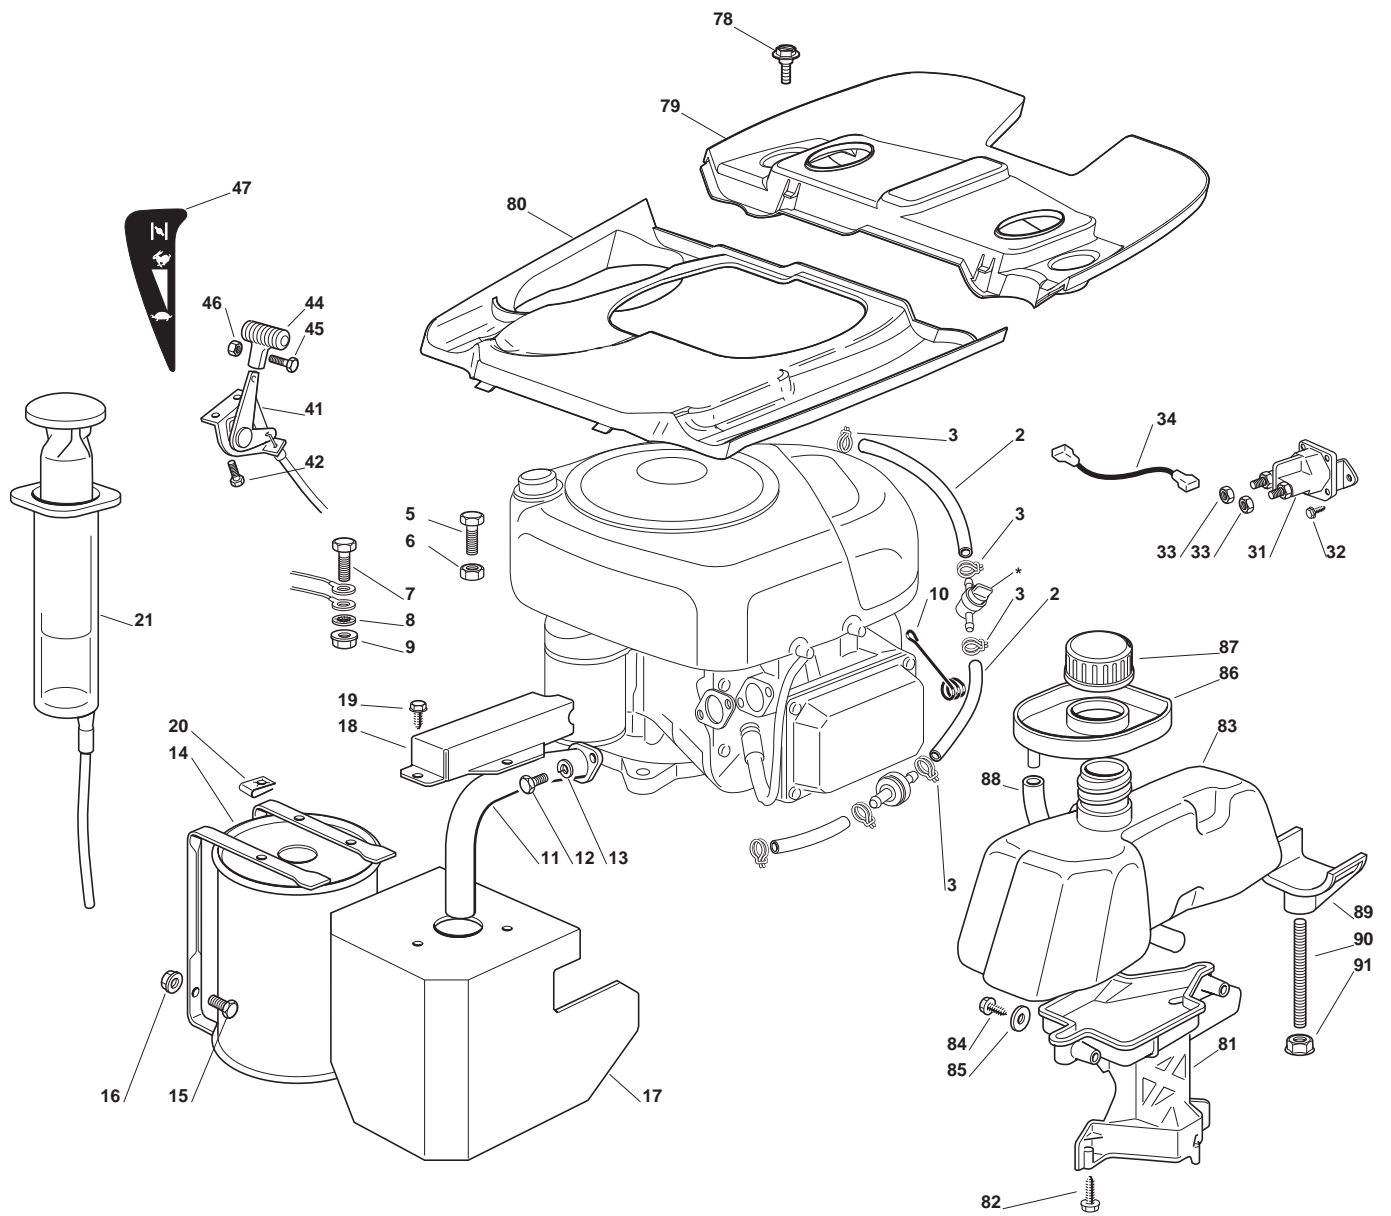

Steering							
POS	CODE	Q.TY	DESCRIPTION	DESCRIZIONE	DESCRIPTION	BESCHREIBUNG	NOTES
1	127520053/0	1	Steering Column	Piantone Sterzo	Couvre Tube De Direction	Lenksäule	
2	325038004/0	1	Bush	Boccola	Douille	Büchse	
3	112622650/0	1	Pin	Spina	Goupille	Stift	
4	127570050/0	1	Pinion	Pignone	Pignon	Ritzel	
5	112521370/0	1	Washer	Rondella	Rondelle	Scheibe	
6	112436030/0	1	Plate	Piastrina	Plaque	Platte	
7	384735551/0	1	Steering Sector	Settore Sterzo	Secteur Direction	Lenkkranz	
8	384000501/0	1	Shaft	Albero Sterzo	Arbre	Welle	
9	112001000/0	2	Benzing Ring	Anello Benzing	Anneau Benzing	Ring Benzing	
10	112520031/0	2	Washer	Rondella	Rondelle	Scheibe	
11	112793102/0	1	Screw	Vite	Vis	Schraube	
12	112583500/0	1	Grower	Grower	Grower	Grower	
16	127840050/0	2	Tie Rod	Tirante Colleg. Fuselli	Tirant	Spannstange	
17	122746609/0	4	Joint	Snodo	Joint	Gelenk	
18	112295201/0	2	Nut	Dado	Ecrou	Mutter	
19	112156602/0	4	Nut	Dado	Écrou	Mutter	
20	184034057/0	1	Complete Forecarriage Equalizer Ass.Y	Complete Forecarriage Equalizer Ass.Y	Complete Forecarriage Equalizer Ass.Y	Complete Forecarriage Equalizer Ass.Y	
21	125034002/1	4	Bush	Boccola	Douille	Büchse	
22	112379511/0	2	Grease Dispenser	Ingrassatore	Graisseur	Fettbüchse	
23	384230401/0	1	Right Stub Axle	Fusello Destro	Fuseau Droit	Rechter Achsschenkel	
24	384230403/0	1	Left Stub Axle	Fusello Sinistro	Fuseau Gauche	Linker Achsschenkel	
25	112001000/0	2	Benzing Ring	Anello Benzing	Anneau Benzing	Ring Benzing	
26	125160016/0	1	Equalizer Spacer	Distanziale	Entretoise	Entfernungsstück	
27	112692695/0	1	Screw	Vite	Vis	Schraube	
28	112523100/0	2	Washer	Rondella	Rondelle	Scheibe	
29	112587100/0	1	Grower	Grower	Grower	Grower	
30	112295300/0	1	Nut	Dado	Ecrou	Mutter	
31	112521350/0	1	Washer	Rondella	Rondelle	Scheibe	
32	112620300/0	1	Pin	Spina	Ressort	Stift	
33	127160060/0	1	Extension column	Prolunga piantone	colonne d'extension	Erweiterung Spalte	
34	325785419/0	1	Steering Wheel Support	Supporto Volante	Support Volant	Lenkrad Halter	
35	127840055/0	1	Screw	Vite	Vis	Schraube	
36	112540260/0	1	Grower	Grower	Grower	Federring	
37	112523070/0	1	Washer	Rondella	Rondelle	Scheibe	
38	325961220/0	1	Steering Wheel	Volante	Support Volant	Lenkrad Halter	
39	325580503/0	1	Steering Plate	Placca Volante	Plaque Volant	Lenkradplatte	Round Plate
40	325580504/0	1	Steering Plate	Placca Volante	Plaque Volant	Lenkradplatte	Square Plate
52	184044007/0	2	Rimm	Cerchio Ruota	Bandage Roue	Vorderrad Felger	
53	125122200/2	4	Bearing	Cuscinetto	Roulement	Lager	
54	127590050/0	2	Tyre	Pneumatico	Pneu Avant (Deli)	Reifen	
55	125670005/1	2	Washer	Rosetta	Rondelle	Scheibe	
56	112001000/0	2	Benzing Ring	Anello Benzing	Anneau Benzing	Ring Benzing	
57	122110230/0	2	Hub Cover	Coprizzo	Couvre Moyeu	Nabendeckel	
58	125950000/0	2	Valve	Valvola	Soupape	Ventil	