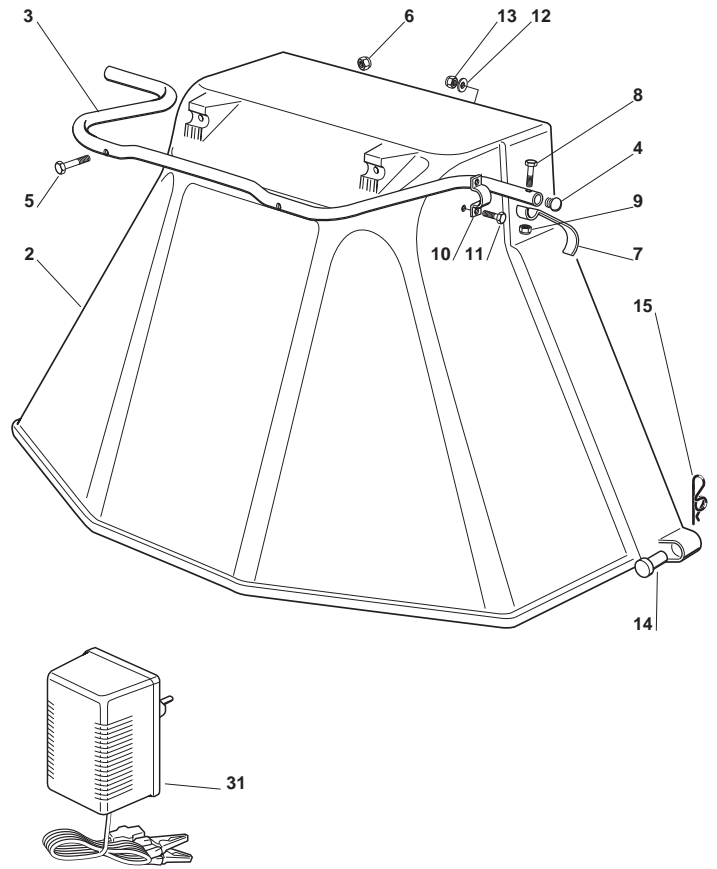

Optionals on Request							
POS	CODE	Q.TY	DESCRIPTION	DESCRIZIONE	DESCRIPTION	BESCHREIBUNG	NOTES
2	484598062/0	1	Ejection Guard	Protezione Uscita	Protection Sortie	Auswurfschutz	
3	327869053/0	1	Support	Supporto	Support	Halter	
4	118566113/0	2	Cap	Puntale	Bouchon	Pfropfen	
5	112674701/0	2	Screw	Vite	Vis	Schraube	
6	112154510/0	2	Nut	Dado	Écrou	Mutter	
7	325547053/0	1	Plate	Piastrina	Plaquette	Plättchen	
8	112791500/0	1	Screw	Vite	Vis	Schraube	
9	112154510/0	1	Nut	Dado	Écrou	Mutter	
10	325547049/0	2	Plate	Piastrina	Plaquette	Plättchen	
11	112788910/0	4	Screw	Vite	Vis	Schraube	
12	112523020/0	4	Washer	Rondella	Rondelle	Scheibe	
13	112154320/0	4	Nut	Dado	Ecrou	Mutter	
14	125510022/0	2	Pin	Perno	Pivot	Bolzen	
15	124487998/0	2	Cotter Pin	Copiglia	Goupille	Split	
22	125519997/1	1	Front Weight	Peso Anteriore	Front Weight	Front Weight	
23	112760520/0	3	Screw	Vite	Vis	Schraube	
24	112155000/0	3	Nut	Dado	Écrou	Mutter	
31	182180090/0	1	Battery Charger	Carica Batterie	Chargeur De Batteries	Batterieladegerät	CE plug
31	182180091/0	1	Battery Charger	Carica Batterie	Chargeur De Batteries	Batterieladegerät	UK plug
42	327140055/0	1	Deflector, Rear	Deflettore Posteriore	Deflecteur, Arriere	Abweiser, Hinter	
43	327140054/0	1	Deflector, Front	Deflettore Anteriore	Deflecteur, Avant	Abweiser, Vorder	
44	112818700/0	1	Screw	Vite	Vis	Schraube	
45	127047013/1	1	Bush	Bussola	Douille	Büchse	
46	322672152/0	1	Antifriction Washer	Rondella Antifrizione	Rondelle Antifriction	Anti Friktionswäscher	
47	112155000/0	1	Nut	Dado	Écrou	Mutter	
48	327394003/2	1	Handle	Manico	Guidon	Stiel	
49	127510116/0	2	Pin	Perno	Pivot	Bolzen	
50	125430229/1	1	Blade Brake Spring	Molla Freno Lama	Ressort Frein	Zugfeder	
51	325280000/1	1	Handgrip	Impugnatura	Branche	Handgriff	
52	125840011/1	1	Tie Rod	Tirante	Tirant Elastique	Spannstange	
53	125253004/0	3	Mulch.Kit Fixing Hook	Gancio Fissaggio Kit Mulching	Crochet	MulchingHaken