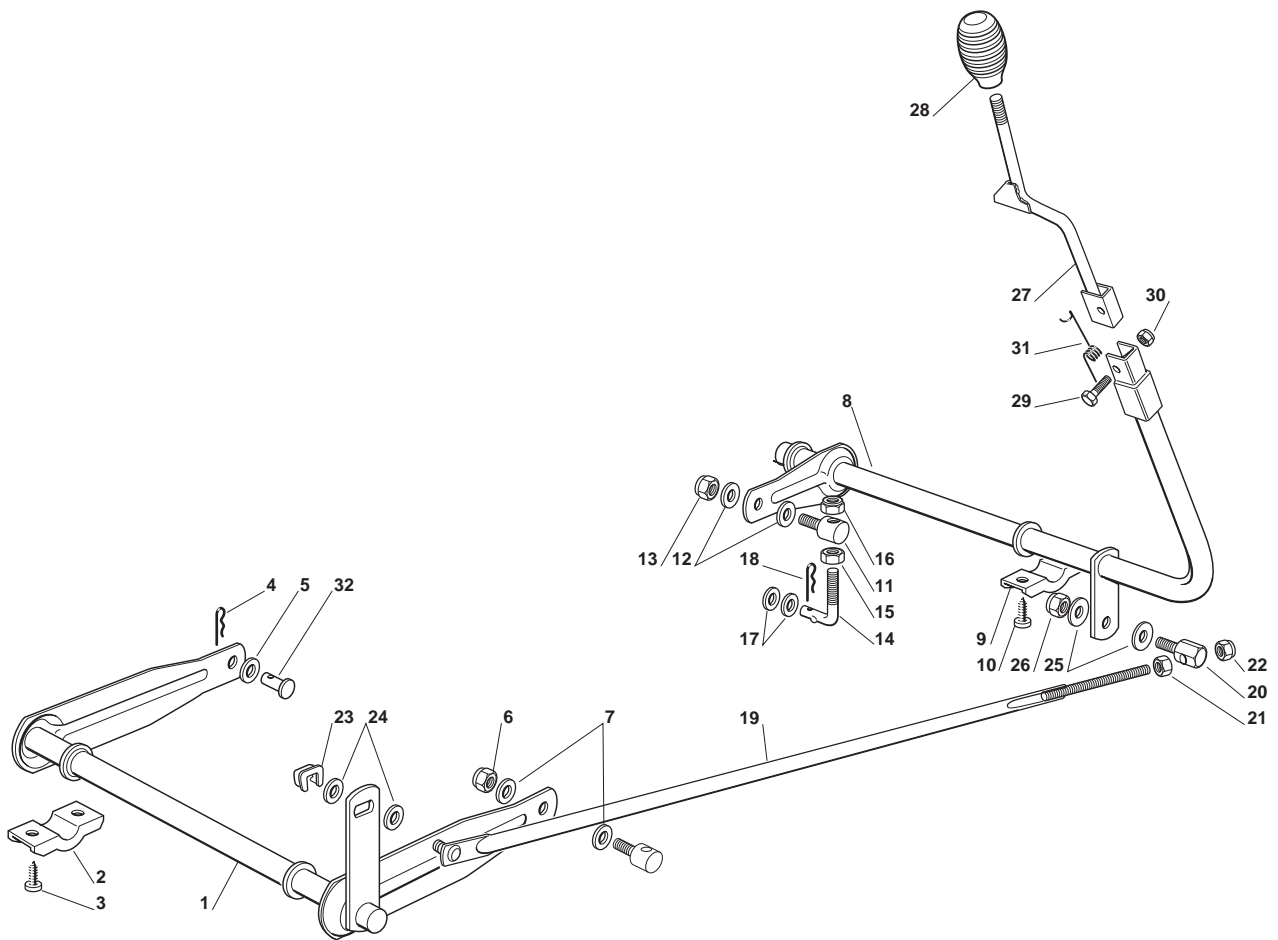

Cutting Plate Lifting - B&S Engines

POS	CODE	Q.TY	DESCRIPTION	DESCRIZIONE	DESCRIPTION	BESCHREIBUNG	NOTES
1	384001025/0	1	Front Deck Lifting Axle	Asse Sollevamento	Axe	Achse	
2	327546015/1	2	Plate	Piastrina	Plaque	Platte	
2	327546015/2	2	Plate	Piastrina	Plaque	Platte	
3	112731350/0	4	Screw	Vite	Vis	Schraube	
4	124487997/0	1	Cotter Pin	Copiglia	Goupille	Split	
5	325670008/1	1	Washer	Rondella	Rondelle Antifriction	Scheibe	
6	112156602/0	1	Nut	Dado	Écrou	Mutter	
7	325670008/1	2	Washer	Rondella	Rondelle Antifriction	Scheibe	
8	384001005/2	1	Fulcrum Axle	Asse Fulcro Piatto	Axe Point d'Appui	Achse	
9	327546015/1	2	Plate	Piastrina	Plaque	Platte	
9	327546015/2	2	Plate	Piastrina	Plaque	Platte	
10	112731350/0	4	Screw	Vite	Vis	Schraube	
11	125510007/2	1	Pin	Perno	Pivot	Bolzen	
12	325670008/1	2	Washer	Rondella	Rondelle Antifriction	Scheibe	
13	112156602/0	1	Nut	Dado	Écrou	Mutter	
14	125840003/2	1	Tie Rod	Tirante	Tirant	Spannstange	
15	112295200/0	1	Nut	Dado	Ecrou	Mutter	
16	112156602/0	1	Nut	Dado	Écrou	Mutter	
17	322672150/0	2	Antifriction Washer	Rondella Antifrizione	Rondelle Antifriction	Anti Friktionswäscher	
18	124487997/0	1	Cotter Pin	Copiglia	Goupille	Split	
19	184002051/0	1	Rod	Asta Collegamento	Tige	Stab	
20	125510040/1	1	Pin	Perno	Pivot	Bolzen	
21	112293200/0	1	Nut	Dado	Ecrou	Mutter	
22	112155000/0	1	Nut	Dado	Écrou	Mutter	
23	112436050/0	1	Plate	Piastrina	Plaquette	Plättchen	
24	325670011/0	2	Antifriction Washer	Rondella Antifrizione	Rondelle Antifriction	Antifriction Scheibe	
25	325670011/0	2	Antifriction Washer	Rondella Antifrizione	Rondelle Antifriction	Antifriction Scheibe	
26	112155000/0	1	Nut	Dado	Écrou	Mutter	
27	384317065/1	1	Lever	Leva Sollevamento	Levier	Hebel	
28	125394510/0	1	Knob	Manopola	Poignee	Knopf	
29	112674700/0	1	Screw	Vite	Vis	Schraube	
30	112154510/0	1	Nut	Dado	Écrou	Mutter	
31	127430555/0	1	Spring	Molla	Ressort	Feder	
32	127510114/0	1	Pin	Perno	Pivot	Bolzen