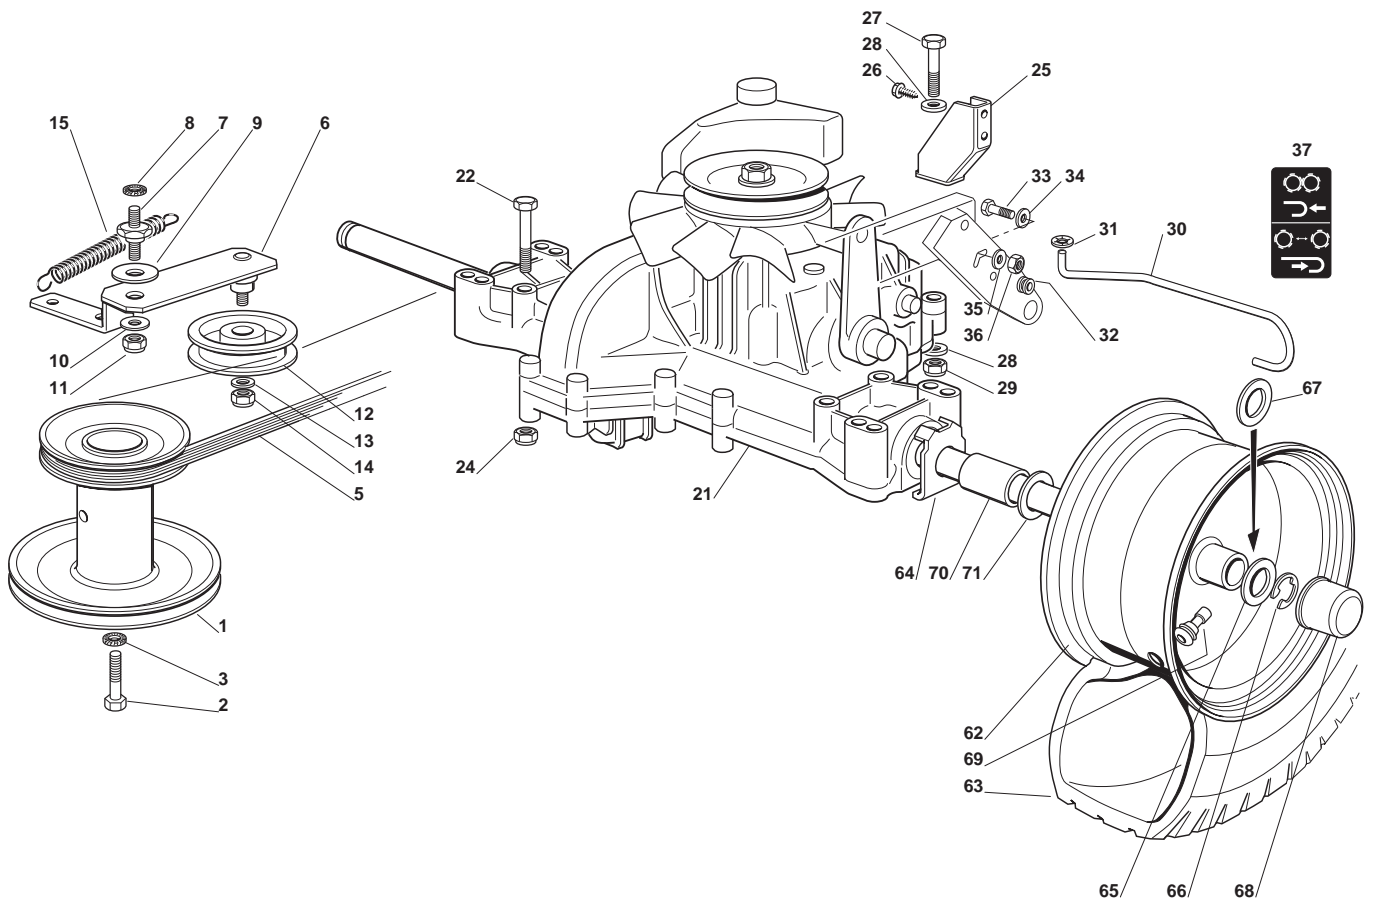

Brake And Gearbox Controls

only for Hydro-Gear transmission

POS	CODE	Q.TY	DESCRIPTION	DESCRIZIONE	DESCRIPTION	BESCHREIBUNG	NOTES
89	112155010/0	1	Nut	Dado	Écrou	Mutter	
91	124487997/0	1	Cotter Pin	Copiglia	Goupille	Split	
93	325670011/0	2	Antifriction Washer	Rondella Antifrizione	Rondelle Antifricition	Antifricition Scheibe	
100	327546059/0	1	Plate	Piastrina	Plaquette	Plättchen	
101	327546061/0	1	Plate	Piastrina	Plaquette	Plättchen	
102	112735121/0	2	Screw	Vite	Vis	Schraube	
102	112735120/0	2	Screw	Vite	Vis	Schraube	
103	125040614/0	2	Bush	Bussola	Douille	Büchse	
104	384001029/0	1	Axle	Asse	Axe	Achse	
105	112608900/0	2	Seeger	Seeger	Seeger	Seeger	
106	327034089/0	1	Rod	Asta	Tige	Stange	
107	127510111/0	1	Pin	Perno	Pivot	Bolzen	
108	124487997/0	1	Cotter Pin	Copiglia	Goupille	Split	
109	125510085/0	1	Pin	Perno	Pivot	Bolzen	
110	124487997/0	1	Cotter Pin	Copiglia	Goupille	Split	
111	327063023/0	1	Cam	Camma	Came	Nocken	
112	112793102/0	1	Screw	Vite	Vis	Schraube	
113	112521331/0	1	Washer	Rondella	Rondelle	Scheibe	
114	112581100/0	1	Grower	Grower	Grower	Grower	
114	112155000/0	1	Nut	Dado	Écrou	Mutter	
115	327546019/0	1	Neutral Switch Fixing Plate	Piastrina	Plaquette	Platte	
116	112735602/0	2	Screw	Vite	Vis	Schraube	
117	112540020/0	2	Washer	Rosetta	Rondelle	Scheibe	
118	112581100/0	2	Grower	Grower	Grower	Grower	
119	112290791/0	2	Nut	Dado	Ecrou	Mutter	
120	112521350/0	1	Washer	Rondella	Rondelle	Scheibe	
121	112436050/0	1	Plate	Piastrina	Plaquette	Plättchen	
122	119410609/0	1	Micro Switch	Micro Interruttore	Mikroschalter	Mikroschalter	
123	125065025/0	1	Cable	Cavo Micro Folle	Cables	Kabel	