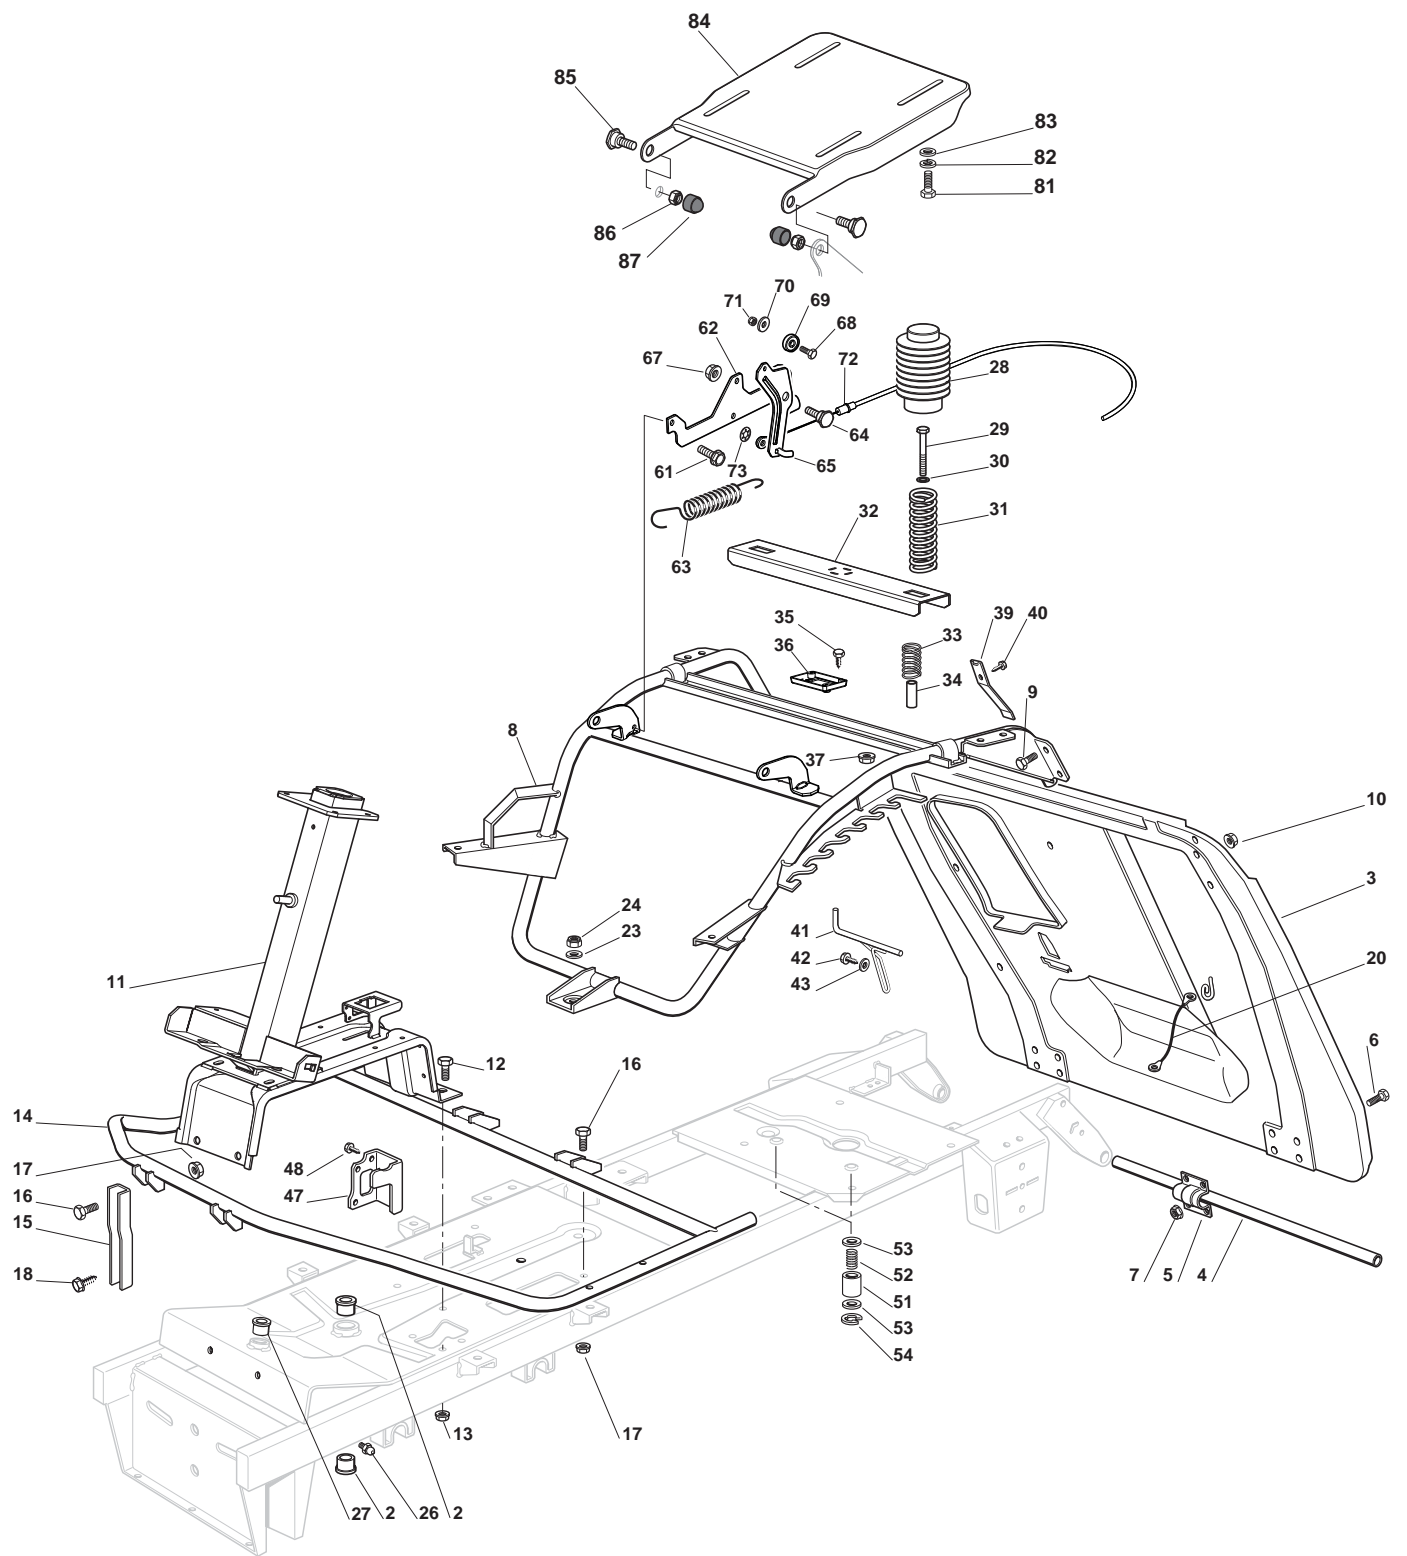

Chassis - GGP Engine

POS	CODE	Q.TY	DESCRIPTION	DESCRIZIONE	DESCRIPTION	BESCHREIBUNG	NOTES
2	125034002/1	2	Bush	Boccola	Douille	Büchse	
3	384545057/3	1	Rear Plate	Piastra Posteriore	Plaque Arriere	Hintere Platte	
4	127037000/1	1	Pin	Perno	Pivot	Bolzen	
5	325547012/1	2	Plate	Piastra	Plaque	Platte	
6	112791213/1	8	Screw	Vite	Vis	Schraube	
7	112292102/0	8	Nut	Dado	Ecrou	Mutter	
8	384801149/0	1	Chassis	Telaio Sedile	Chassis	Rahmensatz	
9	112792611/0	4	Screw	Vite	Vis	Schraube	
10	112293201/0	4	Nut	Dado	Ecrou	Mutter	
11	382785243/0	1	Steering Column Support	Supporto Piantone	Support Tube De Direction	Lenkungsaeulehalter	
12	112792611/0	4	Screw	Vite	Vis	Schraube	
13	112293201/0	4	Nut	Dado	Ecrou	Mutter	
14	384801107/2	1	Footboard Support	Supporto Pedana	Support Marchepied	Fussbretthalter	
15	327787025/0	2	Support	Supporto	Support	Halter	
16	112792611/0	4	Screw	Vite	Vis	Schraube	
17	112293201/0	4	Nut	Dado	Ecrou	Mutter	
18	112735120/0	2	Screw	Vite	Vis	Schraube	
20	384040300/0	1	Rear Plate	Piastra Posteriore	Plaque Arriere	Hintere Platte	
23	112523060/0	1	Washer	Rondella	Rondelle	Scheibe	
24	112155000/0	1	Nut	Dado	Écrou	Mutter	
26	112379511/0	1	Grease Dispenser	Ingrassatore	Graisneur	Fettbüchse	
27	125034001/0	1	Brass	Bronzina	Coussinet	Büchse	
28	325122003/0	2	Hood	Cuffia	Protecteur	Schutzkasten	
29	112691400/0	2	Screw	Vite	Vis	Schraube	
30	112521350/0	2	Washer	Rondella	Rondelle	Scheibe	
31	127430596/0	2	Spring	Molla	Ressort	Feder	
32	327543047/0	1	Plate	Piastra	Platte	Plaque	
33	125430263/0	2	Spring	Molla	Ressort	Feder	
34	125160048/0	2	Spacer	Distanziale	Entretoise	Distanzring	
35	112728686/0	2	Screw	Vite	Vis	Schraube	
36	325785379/1	1	Support	Supporto	Support	Halter	
37	112293201/0	2	Nut	Dado	Ecrou	Mutter	
39	127430600/0	1	Spring	Molla	Ressort	Feder	
40	112735110/0	1	Screw	Vite	Vis	Schraube	
41	127294001/0	1	Rear Conveyor Guide	Convogliatore Guida	Guide Convoyeur Arriere	Hinterleitblechsatz	
42	112735120/0	1	Screw	Vite	Vis	Schraube	
43	112523040/0	1	Washer	Rondella	Rondelle	Scheibe	
47	327772095/0	1	Micro Handbrake Stirrup Support	Supporto Micro Lama	Support	Halter	
48	112735105/0	2	Screw	Vite	Vis	Schraube	
51	127047012/0	2	Fast Release Bush Rider	Bussola Piolo Sgancio Rapido	Douille	Buchse	
52	127430577/0	2	Spring	Molla	Ressort	Feder	
53	325670008/1	4	Washer	Rondella	Rondelle Antifriccion	Scheibe	
54	112000955/0	2	Benzing Ring	Anello Benzing	Anneau Benzing	Ring Benzing	
61	125943009/0	3	Screw	Vite	Vis	Schraube	
62	384773581/0	1	Clamp	Staffa	Etrier	Bride	
63	127430598/0	1	Spring	Molla	Ressort	Feder	
64	122524970/3	1	Pin	Perno	Pivot	Stift	
65	384317105/0	1	Lever	Leva	Levier	Hebel	
67	112154210/0	1	Nut	Dado	Ecrou	Mutter	
68	112791213/1	1	Screw	Vite	Vis	Schraube	
69	119216050/0	1	Bearing	Cuscinetto	Roulement À Billes	Kugellager	
70	112521330/0	1	Washer	Rosetta	Rondelle	Scheibe	
71	112154510/0	1	Nut	Dado	Écrou	Mutter	
72	384004608/0	1	Cable	Filo	Fil	Kabel	
73	112604899/0	1	Crown Fastener	Fissatore A Corona	Fixateur A Couronne	Kronescheibe	
81	112793101/0	4	Screw	Vite	Vis	Schraube	
82	112583500/0	4	Grower	Grower	Grower	Grower	
83	112523060/0	4	Washer	Rondella	Rondelle	Scheibe	
84	382547061/0	1	Plate	Piastrina	Plaquette	Plättchen	
85	122524970/2	2	Fulcrum Pin	Perno Fulcro	Pivot	Gelenkpunkt	
86	112155010/0	2	Nut	Dado	Écrou	Mutter	
87	118203854/0	2	Screw	Vite	Vis	Schraube