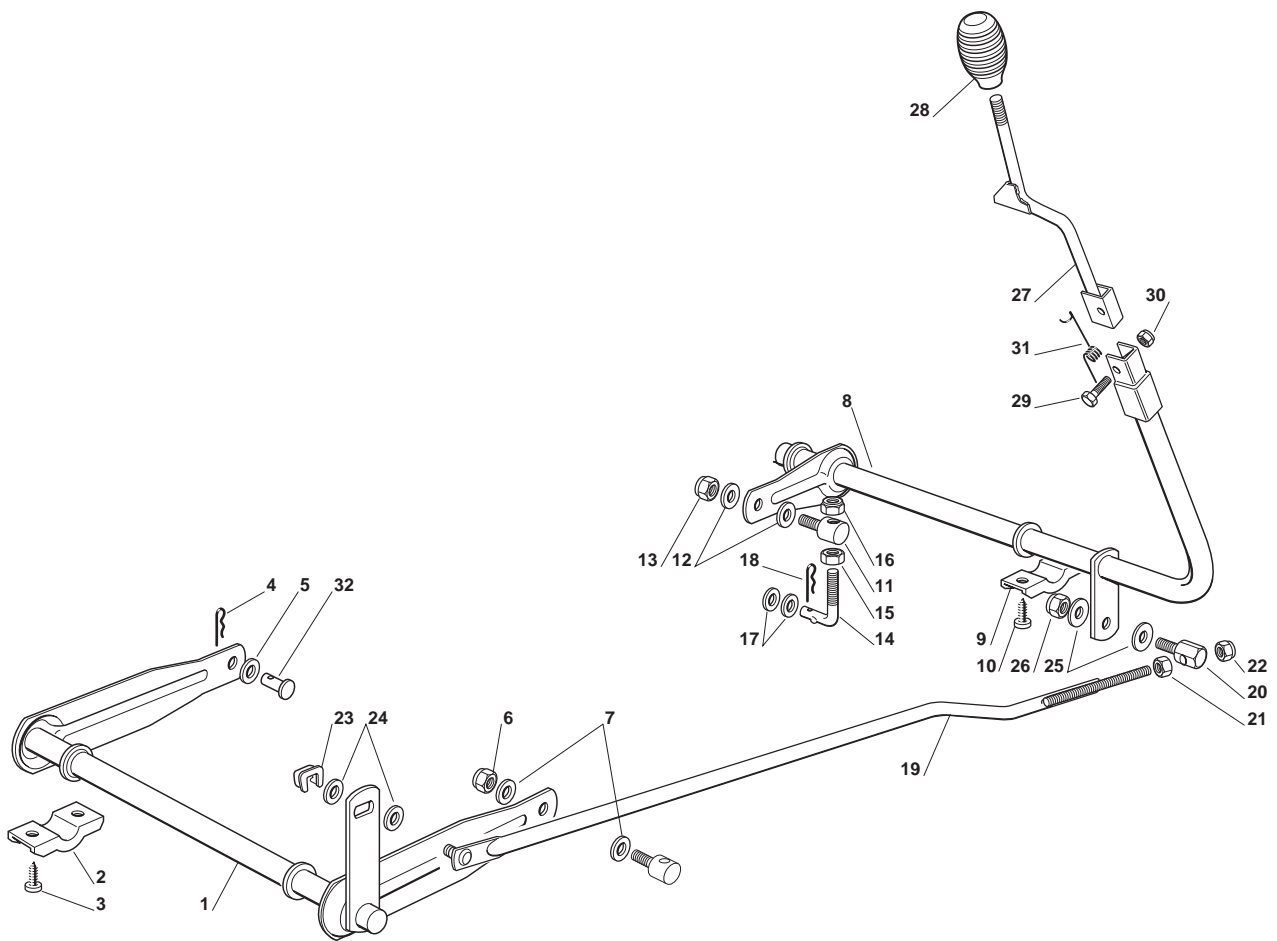

Cutting Plate Lifting - B&S Engines

POS	CODE	Q.TY	DESCRIPTION	DESCRIZIONE	DESCRIPTION	BESCHREIBUNG	NOTES
1	384001025/0	1	Front Deck Lifting Axle	Asse Sollevamento	Axe	Achse	
2	327546015/1	2	Plate	Piastrina	Plaque	Platte	
2	327546015/2	2	Plate	Piastrina	Plaque	Platte	
3	112731350/0	4	Screw	Vite	Vis	Schraube	
4	124487997/0	1	Cotter Pin	Copiglia	Goupille	Split	
5	325670008/1	1	Washer	Rondella	Rondelle Antifriction	Scheibe	
6	112156602/0	1	Nut	Dado	Écrou	Mutter	
7	325670008/1	2	Washer	Rondella	Rondelle Antifriction	Scheibe	
8	384001005/2	1	Fulcrum Axle	Asse Fulcro Piatto	Axe Point d'Appui	Achse	
9	327546015/1	2	Plate	Piastrina	Plaque	Platte	
9	327546015/2	2	Plate	Piastrina	Plaque	Platte	
10	112731350/0	4	Screw	Vite	Vis	Schraube	
11	125510007/2	1	Pin	Perno	Pivot	Bolzen	
12	325670008/1	2	Washer	Rondella	Rondelle Antifriction	Scheibe	
13	112156602/0	1	Nut	Dado	Écrou	Mutter	
14	125840003/2	1	Tie Rod	Tirante	Tirant	Spannstange	
15	112295200/0	1	Nut	Dado	Ecrou	Mutter	
16	112156602/0	1	Nut	Dado	Écrou	Mutter	
17	322672150/0	2	Antifriction Washer	Rondella Antifrizione	Rondelle Antifriction	Anti Friktionswäscher	
18	124487997/0	1	Cotter Pin	Copiglia	Goupille	Split	
19	184002051/0	1	Rod	Asta Collegamento	Tige	Stab	
20	125510040/1	1	Pin	Perno	Pivot	Bolzen	
21	112293200/0	1	Nut	Dado	Ecrou	Mutter	
22	112155000/0	1	Nut	Dado	Écrou	Mutter	
23	112436050/0	1	Plate	Piastrina	Plaquette	Plättchen	
24	325670011/0	2	Antifriction Washer	Rondella Antifrizione	Rondelle Antifriction	Antifriction Scheibe	
25	325670011/0	2	Antifriction Washer	Rondella Antifrizione	Rondelle Antifriction	Antifriction Scheibe	
26	112155000/0	1	Nut	Dado	Écrou	Mutter	
27	384317065/1	1	Lever	Leva Sollevamento	Levier	Hebel	
28	125394510/0	1	Knob	Manopola	Poignee	Knopf	
29	112674700/0	1	Screw	Vite	Vis	Schraube	
30	112154510/0	1	Nut	Dado	Écrou	Mutter	
31	127430555/0	1	Spring	Molla	Ressort	Feder	
32	127510114/0	1	Pin	Perno	Pivot	Bolzen	