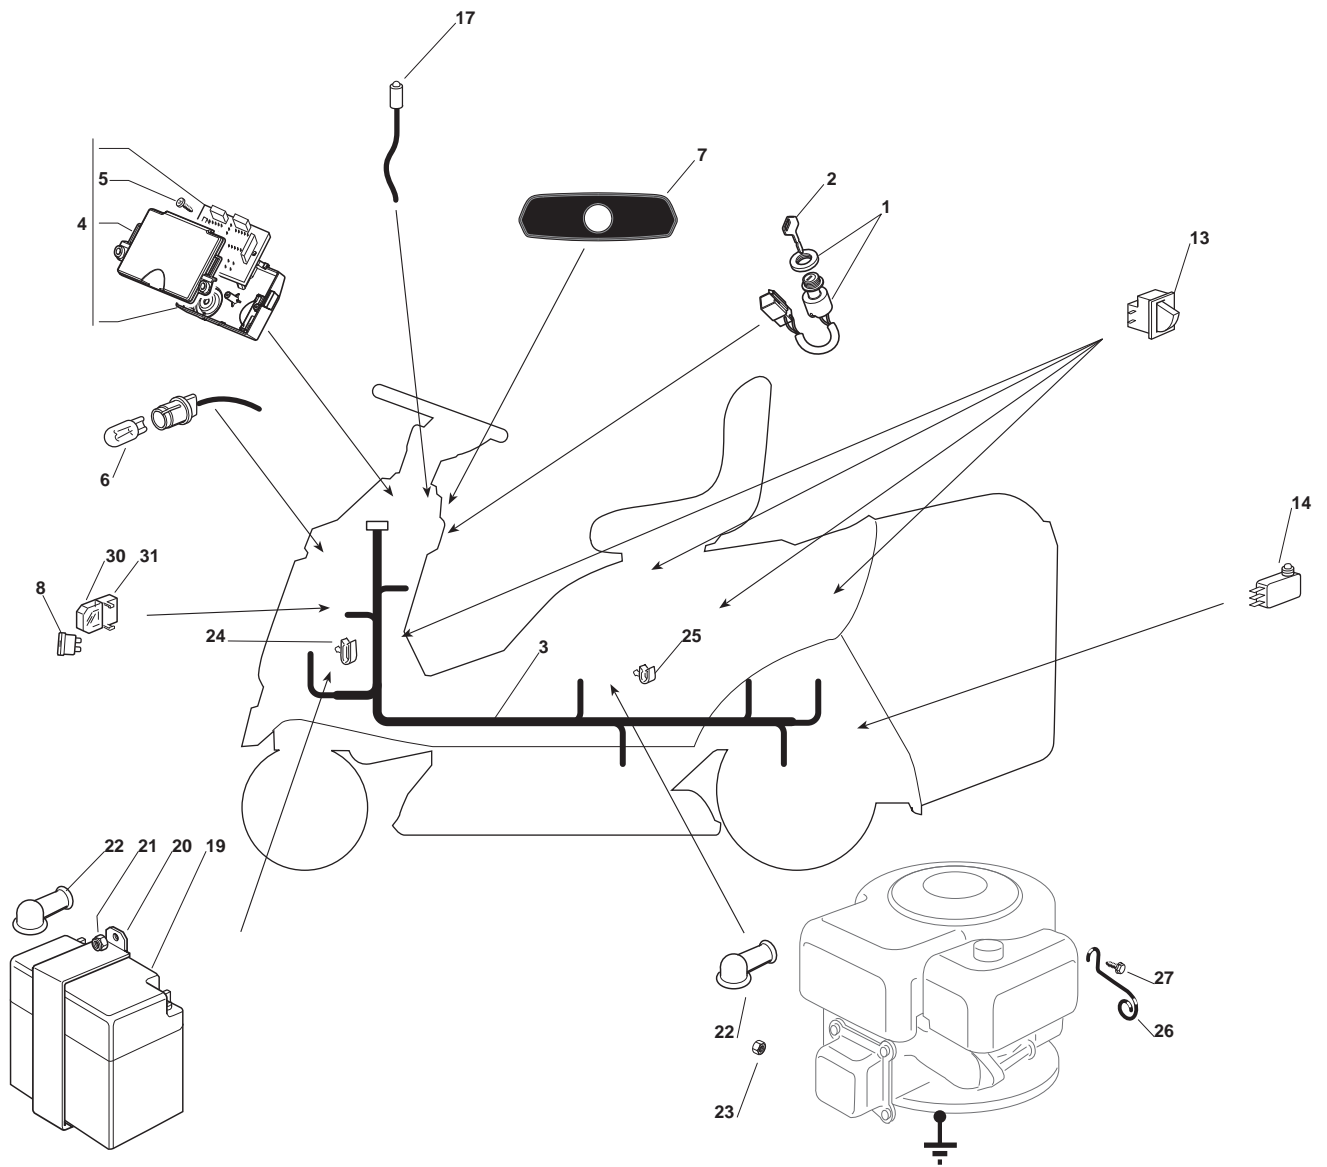

Electrical Parts							
POS	CODE	Q.TY	DESCRIPTION	DESCRIZIONE	DESCRIPTION	BESCHREIBUNG	NOTES
1	118450075/1	1	Starting Switch	Interruttore Avviamento	Interrupteur Demarrage	Schalter	
2	118210023/0	1	Starting Key	Chiave Avviamento	Clef A Demarrage	Schlüssel Für Start	
3	184040131/0	1	Cables Ass.Y	Cablaggio	Cablages	Kabelsatz	
4	384722479/0	1	Electronic Card	Scheda Elettronica	Carte Electronique	Elektronische Karte	
5	112735101/0	3	Screw	Vite	Vis	Schraube	
6	118459100/0	1	Lamp For Lights	Lamp For Lights	Lamp For Lights	Lamp For Lights	
7	125420022/0	1	Pin	Perno	Pivot	Bolzen	
8	133340035/0	1	Lamellar Fusible 15A	Lamellar Fusible 15A	Lamellar Fusible 15A	Lamellar Fusible 15A	
8	133340040/0	1	Lamellar Fusible 10A	Lamellar Fusible 10A	Fusible 10A	Lamellar Fusible 10A	
13	119410613/0	4	Micro Switch	Micro Interruttore	Microinterrupteur	Mikroschalter	
14	119410605/1	1	Micro Switch	Micro Interruttore	Microinterrupteur	Mikroschalter	
17	125065014/1	1	Card Allarm Signal Cable	Card Allarm Signal Cable	Card Allarm Signal Cable	Card Allarm Signal Cable	
19	118120002/1	1	Battery	Batteria	Batterie	Batterie	
20	327772099/1	1	Clamp	Staffa	Etrier	Bride	
21	112155000/0	1	Nut	Dado	Écrou	Mutter	
22	118564861/1	2	Protection	Cappuccio	Capuchon	Stecker	
23	112361005/0	1	Nut	Dado	Ecrou	Mutter	
24	133320506/0	3	Fairlead	Fermacavo	Serre-Cable	Kabelbefestigung	
25	133320504/0	1	Fairlead	Fermacavo	Serre-Cable	Kabelbefestigung	
26	127430561/0	1	Spring	Molla	Ressort	Feder	
27	112735121/0	1	Screw	Vite	Vis	Schraube	
30	133215000/0	2	Cover	Coperchio	Couvercle	Deckel	
31	133500007/0	2	Fuse Carrier	Portafusibile	Tableau De Fusible	Sicherunghalter