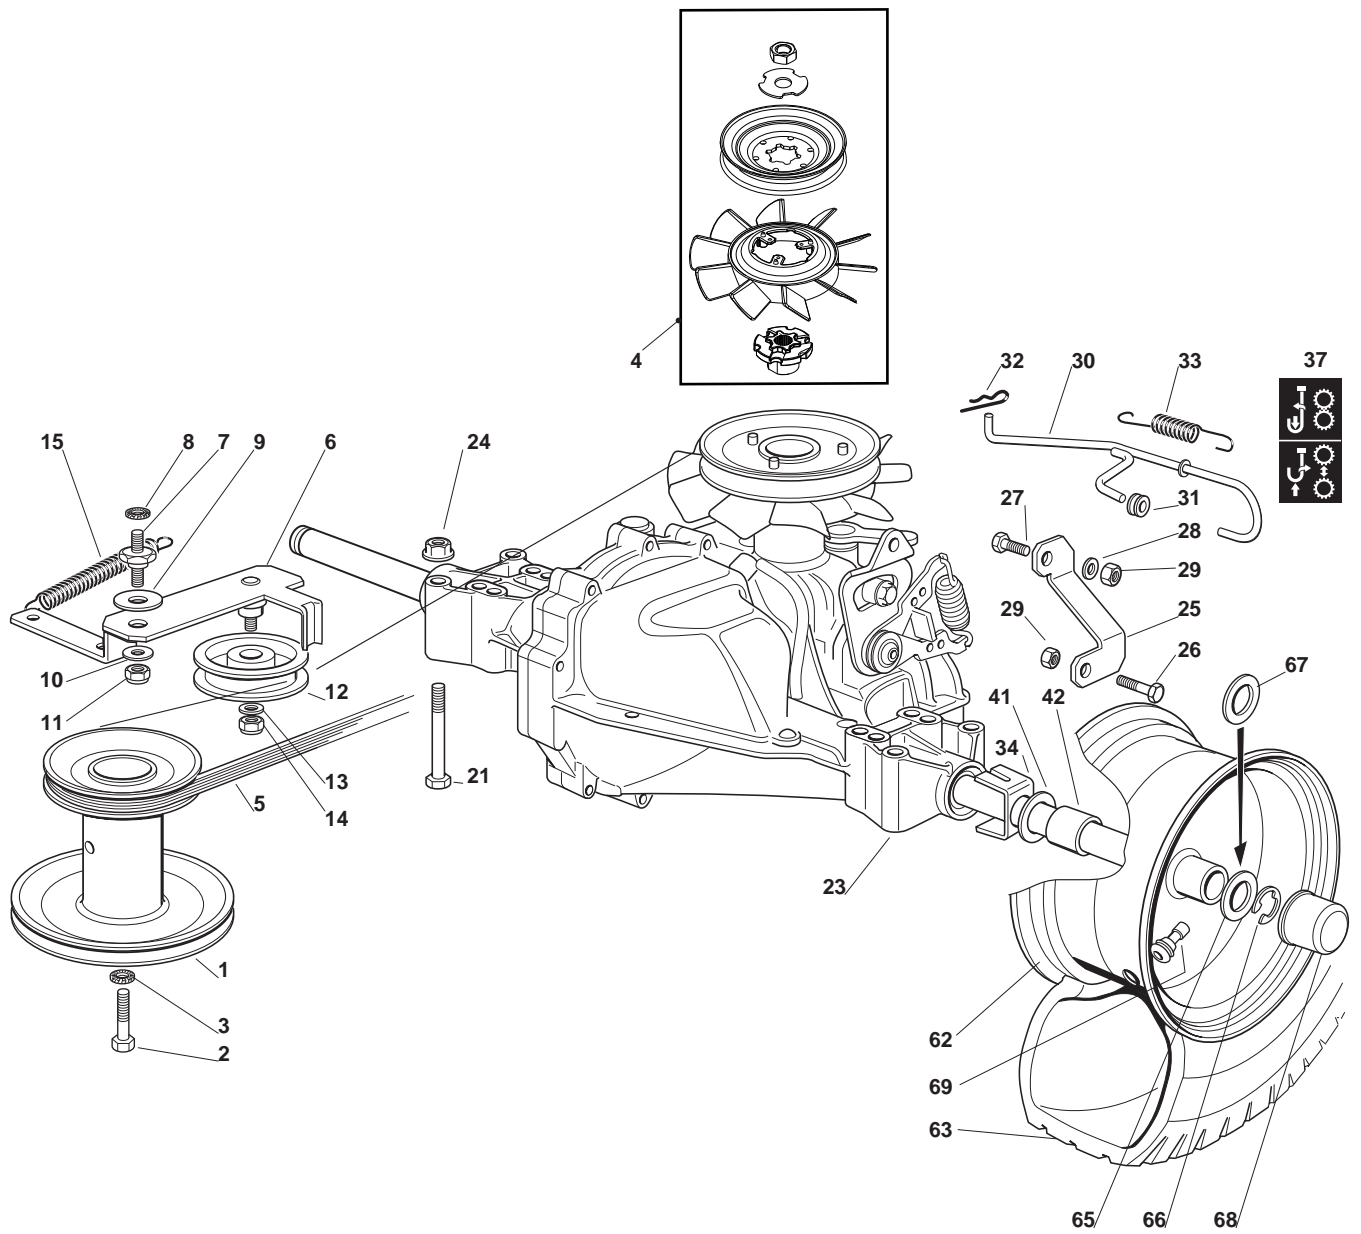

Transmission

Hydro-gear T2-BDFC-2X1A-1MA1

POS	CODE	Q.TY	DESCRIPTION	DESCRIZIONE	DESCRIPTION	BESCHREIBUNG	NOTES
1	127604005/0	1	Pulley	Puleggia	Poulie	Riemenscheibe	
2	112737310/0	1	Screw	Vite	Vis	Schraube	
3	112543000/0	1	Washer	Rosetta	Rondelle	Scheibe	
4	1139-2202-01	1	Fan Kit	Kit Ventola	Fan Kit	Fan Kit	
5	135061407/0	1	Belt	Cinghia	Courroie	Riemen	
6	384317067/1	1	Lever	Leva	Levier	Hebel	
7	127510096/0	1	Fulcrum Pin	Perno Fulcro	Pivot	Gelenkpunkt	
8	112540260/0	1	Grower	Grower	Grower	Federring	
9	322672151/0	1	Antifriction Washer	Rondella Antifrizione	Rondelle Antifricition	Anti Friktionswäscher	
10	325670011/0	1	Antifriction Washer	Rondella Antifrizione	Rondelle Antifricition	Antifricition Scheibe	
11	112155010/0	1	Nut	Dado	Écrou	Mutter	
12	125601554/0	1	Pulley	Puleggia	Poulie	Riemenscheibe	
13	112523060/0	1	Washer	Rondella	Rondelle	Scheibe	
14	112155000/0	1	Nut	Dado	Écrou	Mutter	
15	122446402/0	1	Spring	Molla	Ressort	Feder	
15	122446402/1	1	Spring	Molla	Ressort	Feder	
21	112691800/0	4	Screw	Vite	Vis	Schraube	
21	112691900/0	4	Screw	Vite	Vis	Schraube	
23	118400976/2	1	Rear Axle	Asse Posteriore	Axe Arriere	Hinterachse	
24	112154210/0	4	Nut	Dado	Ecrou	Mutter	
25	327787075/0	1	Support	Supporto	Support	Halter	
26	112691400/0	1	Screw	Vite	Vis	Schraube	
27	112793102/0	1	Screw	Vite	Vis	Schraube	
28	112521350/0	1	Washer	Rondella	Rondelle	Scheibe	
29	112155000/0	2	Nut	Dado	Écrou	Mutter	
30	384002087/0	1	Lever	Leva	Levier	Hebel	
31	118564512/0	1	Fairlead	Fairlead	Fairlead	Fairlead	
32	124487997/0	1	Cotter Pin	Copiglia	Goupille	Split	
33	125430213/0	1	Spring	Molla	Ressort	Feder	
34	327670058/0	2	Washer	Rondella	Rondelle	Scheibe	
37	114365167/0	1	Label	Etichetta	Etiquette	Etikett	
41	125670006/0	2	Washer	Rosetta	Rondelle	Scheibe	
42	127160059/0	2	Spacer	Distanziale	Entretoise	Distanzring	
62	184044013/0	2	Rimm	Cerchio Ruota	Bandage Roue	Hinterrad Felger	
63	127590051/0	2	Tyre	Pneumatico	Pneu	Reifen	
65	125670005/1	2	Washer	Rosetta	Rondelle	Scheibe	
66	112001010/0	2	Benzing Ring	Anello Benzing	Anneau Benzing	Ring Benzing	
67	125670006/0	2	Washer	Rosetta	Rondelle	Scheibe	
68	122110230/0	2	Hub Cover	Coprimotozzo	Couvre Moyeu	Nabendeckel	
69	125950000/0	2	Valve	Valvola	Soupape	Ventil