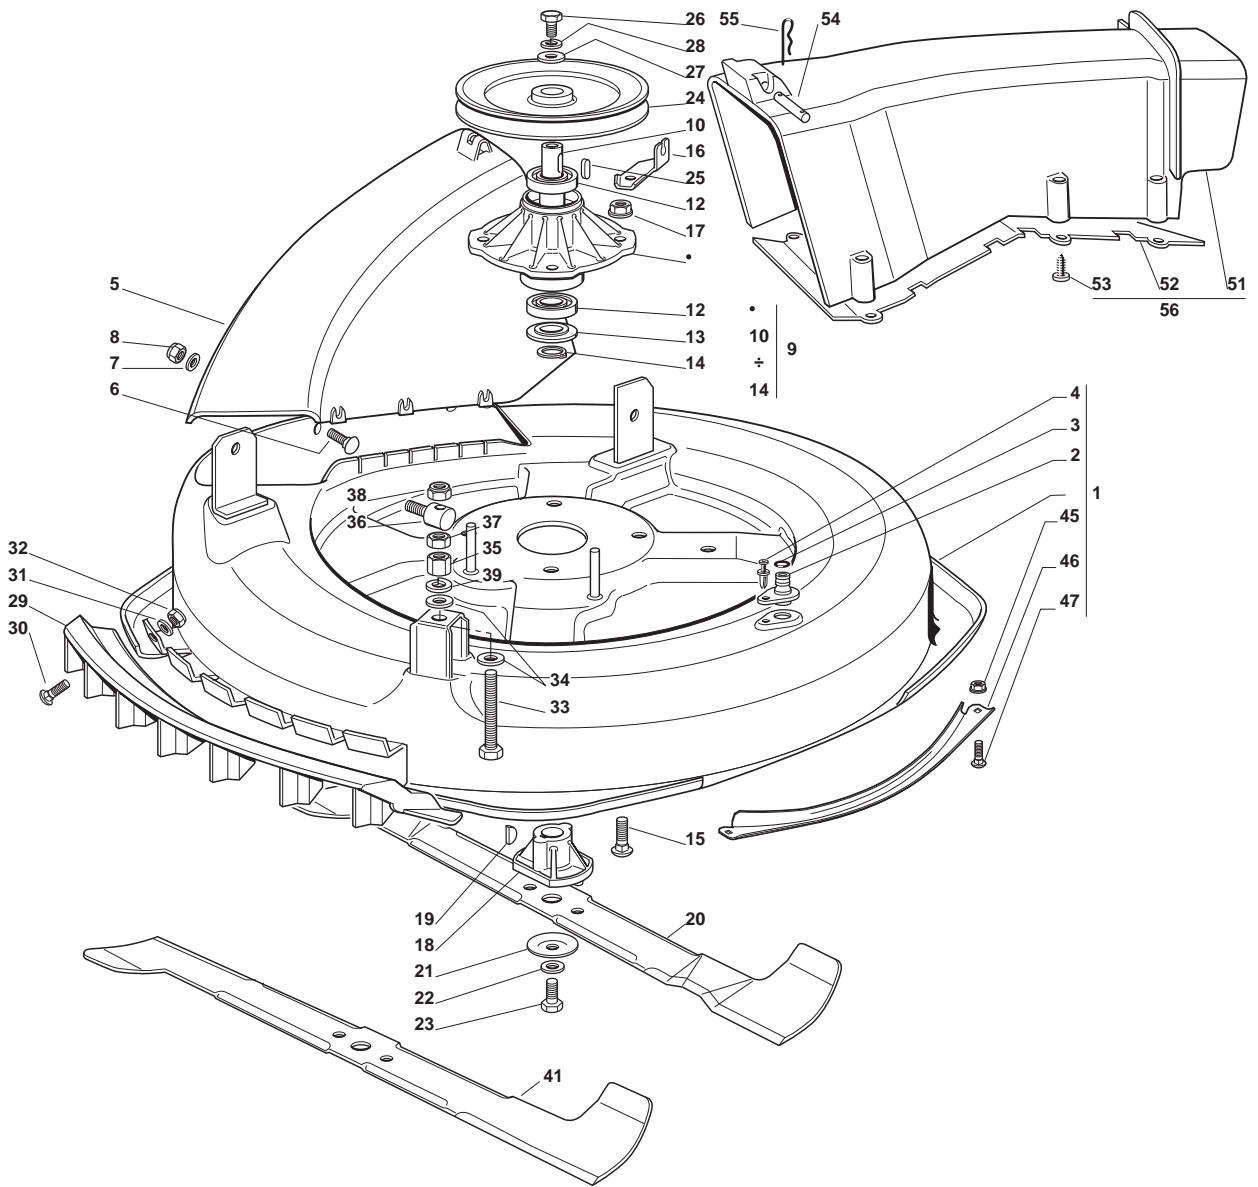

Cutting Deck							
POS	CODE	Q.TY	DESCRIPTION	DESCRIZIONE	DESCRIPTION	BESCHREIBUNG	NOTES
1	384564111/0	1	Cutting Plate Black	Piatto Di Taglio Nero	Plateau De Coupe Noir	Schneidwerkzeug Schwarz	
1	384564112/0	1	Cutting Plate Red	Piatto Di Taglio Rosso	Plateau De Coupe Rouge	Schneidwerkzeug Rot	
1	384564113/0	1	Cutting Plate Yellow	Piatto Di Taglio Giallo	Plateau De Coupe Jaune	Schneidwerkzeug Gelb	
1	384564118/0	1	Cutting Plate Grey	Piatto Di Taglio Grigio	Plateau De Coupe Gris	Schneidwerkzeug Grau	
2	125033060/0	1	Washing Cutting Deck Connection	Attacco Lavaggio Piatto	Attaque Lavage Plateau De Coupe	Wasseranschluß Mähwerk	
3	119035000/0	1	Or Ring	Anello Or	Bague Or	Ring Or	
4	112500030/0	1	Rivet	Rivetto	Rivet	Niet	
5	327045000/1	1	Conveyor Inlet	Bocca Convogliatore	Bouche Convoyeur	Blechsatzeingang	
6	112815210/0	6	Screw	Vite	Vis	Schraube	
7	112523040/0	6	Washer	Rondella	Rondelle	Scheibe	
8	112154510/0	6	Nut	Dado	Écrou	Mutter	
9	384207250/0	1	Flange Assy	Ass. Flangia	Ens. Bride	Nabe, Komplett	
10	127023000/0	1	Shaft	Albero	Arbre	Welle	
12	119216047/0	2	Bearing	Cuscinetto	Roulement	Kugellager	
13	325160501/0	1	Dust Cover Disc	Disco Parapolvere	Protege-Poussiere	Staubschuttscheibe	
14	112609260/0	1	Seeger	Seeger	Seeger	Seeger	
15	112818700/0	4	Screw	Vite	Vis	Schraube	
16	327787067/0	1	Support	Supporto	Support	Halter	
17	112154210/0	4	Nut	Dado	Ecrou	Mutter	
18	125463200/0	1	Blade Hub	Mozzo Coltello	Moyeu Lame	Messerhalter	
19	112139100/0	1	Key	Chiave	Clavette	Schlüssel	
20	184109503/0	1	Blade Winged	Coltello Alettato	Lame Ailette	Messer Flügel	
21	122160400/0	1	Elastic Washer	Disco Elastico	Disque Elastique	Federscheibe	
22	112523080/0	1	Washer	Rosetta	Rondelle	Scheibe	
23	112735694/0	1	Screw	Vite	Vis	Schraube	
24	127604009/0	1	Pulley	Puleggia	Poulie	Riemenscheibe	
25	112139480/0	1	Feather	Linguetta	Clavette	Keil	
26	112793102/0	1	Screw	Vite	Vis	Schraube	
27	125670007/0	1	Washer	Rosetta	Rondelle	Scheibe	
28	112583500/0	1	Grower	Grower	Grower	Grower	
29	127488000/0	1	Air Intake Grill	Griglia Aspirazione	Grille D'Aspiration	Ansauggitter	
30	112815200/0	4	Screw	Vite	Vis	Schraube	
31	112521340/0	4	Washer	Rondella	Rondelle	Scheibe	
32	112154510/0	4	Nut	Dado	Écrou	Mutter	
33	112794970/0	1	Screw	Vite	Vis	Schraube	
34	112523080/0	2	Washer	Rosetta	Rondelle	Scheibe	
35	112154250/0	1	Nut	Dado	Ecrou	Mutter	
36	125510007/2	1	Pin	Perno	Pivot	Bolzen	
37	112295200/0	1	Nut	Dado	Ecrou	Mutter	
38	112156602/0	1	Nut	Dado	Écrou	Mutter	
39	112585100/0	1	Washer	Rosetta	Rondelle	Scheibe	
41	184109502/0	1	Winged Blade	Coltello Alettato	Lame Ailette	Messer Flügel	
45	112154510/0	4	Nut	Dado	Écrou	Mutter	
46	327543009/0	2	Deck Profile,Black	Profilo Piatto,Nero	Profil Plateau,Noir	Schneid Profil,Schwarz	
46	327543011/0	2	Deck Profile,Red	Profilo Piatto,Rosso	Profil Plateau,Rouge	Schneid Profil,Rot	
46	327543013/0	2	Deck Profile, Yellow	Profilo Piatto,Giallo	Profil Plateau,Jaune	Schneid Profil,Gelb	
46	327543057/0	1	Deck Profile, Grey	Profilo Piatto,Grigio	Profil Plateau, Gris	Schneid Profil, Grau	
47	112815210/0	4	Screw	Vite	Vis	Schraube	
51	127107501/0	1	Conveyor	Convogliatore	Convoyeur	Konveyor	
52	327140051/1	1	Deflector	Deflettore	Deflecteur	Abweiser	
53	112735402/0	8	Screw	Vite	Vis	Schraube	
54	127510097/1	1	Pin	Perno	Pivot	Bolzen	
55	124487997/0	2	Cotter Pin	Copiglia	Goupille	Split	
56	384108051/0	1	Conveyor Assy	Ass. Convogliatore	Ens. Convoyeur	Blechsatz, Komplett