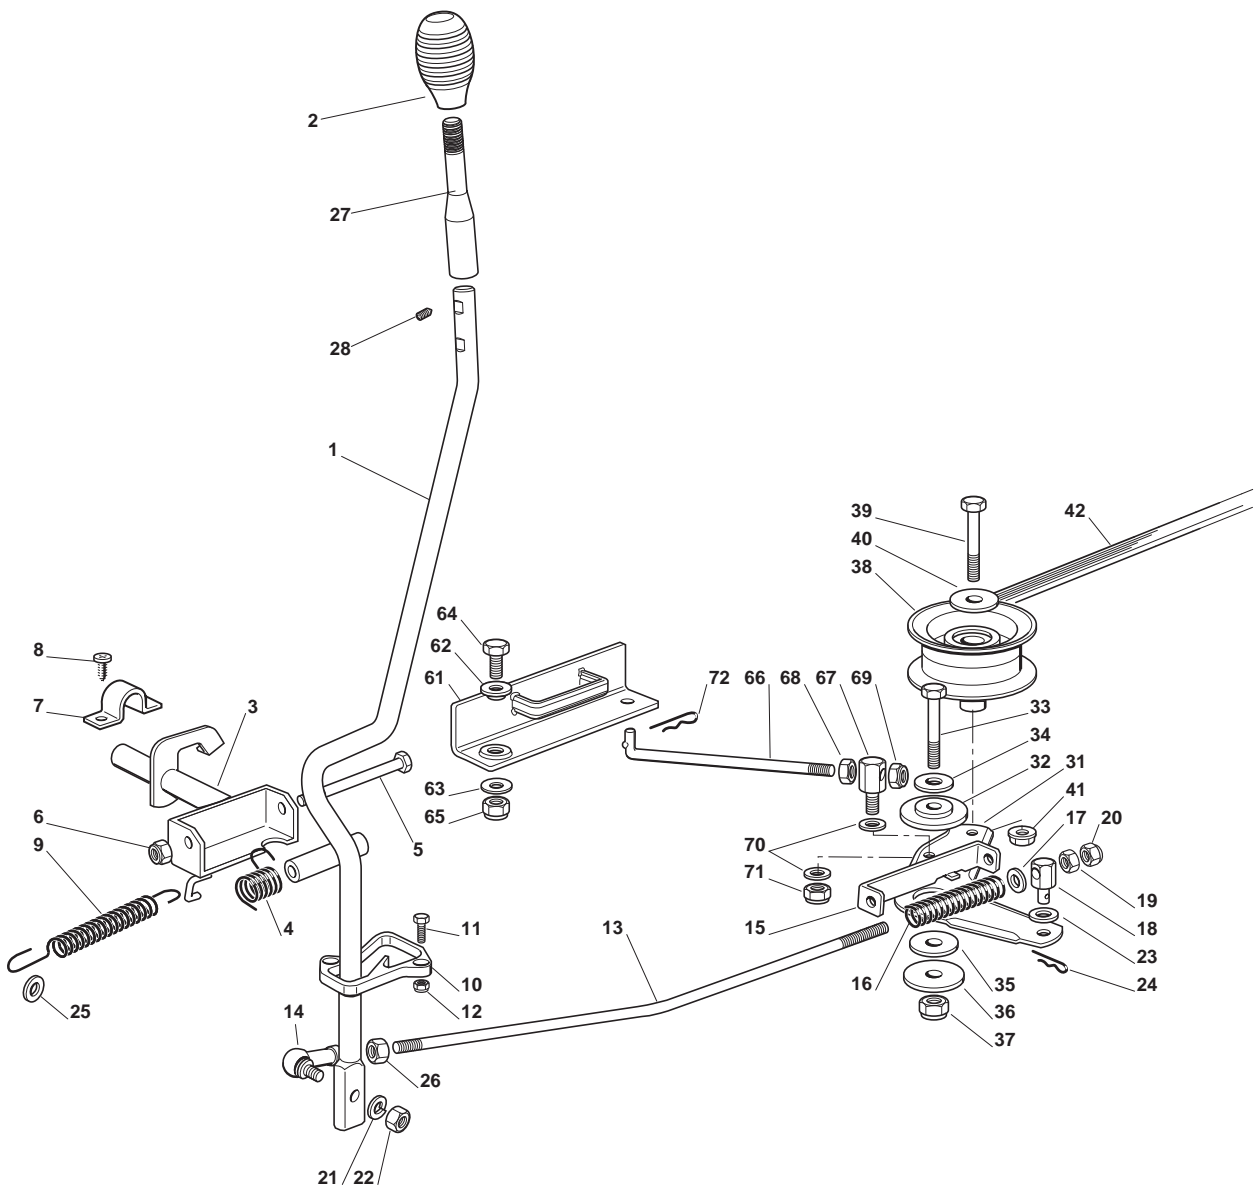

Blades Engagement							
POS	CODE	Q.TY	DESCRIPTION	DESCRIZIONE	DESCRIPTION	BESCHREIBUNG	NOTES
1	327315134/0	1	Blades Engagement Lever	Leva	Levier	Hebel	
2	125394510/0	1	Knob	Manopola	Poignee	Knopf	
3	384001007/0	1	Blade Eng.Axle Control Ass.Y	Asse Comando Innesto Lame	Axe Commande Embrayage Lame	Blade Eng.Axle Control Ass.Y	
4	125430226/0	1	Spring	Molla	Ressort	Feder	
5	112692050/0	1	Screw	Vite	Vis	Schraube	
6	112155000/0	1	Nut	Dado	Écrou	Mutter	
7	325547049/0	2	Plate	Piastrina	Plaquette	Plättchen	
8	112731601/0	4	Screw	Vite	Vis	Schraube	
9	127430571/0	1	Spring	Molla	Ressort	Feder	
10	127487000/0	1	Shoe	Pattino	Bloc De Glissement	Gleitblock	
11	112791213/1	2	Screw	Vite	Vis	Schraube	
12	112154510/0	2	Nut	Dado	Écrou	Mutter	
13	127034078/0	1	Rod	Asta	Tige	Stab	
14	122746610/0	1	Joint	Snodo	Joint	Gelenk	
15	327772143/0	1	Clamp	Staffa	Etrier	Bride	
16	127430576/0	1	Spring	Molla	Ressort	Feder	
17	112521350/0	1	Washer	Rondella	Rondelle	Scheibe	
18	127510113/0	1	Pin	Perno	Pivot	Bolzen	
19	112293200/0	1	Nut	Dado	Écrou	Mutter	
20	112155000/0	1	Nut	Dado	Écrou	Mutter	
21	112583500/0	1	Grower	Grower	Grower	Grower	
22	112293200/0	1	Nut	Dado	Écrou	Mutter	
23	325670008/1	1	Washer	Rondella	Rondelle Antifriction	Scheibe	
24	124487997/0	1	Cotter Pin	Copiglia	Goupille	Split	
25	125670006/0	1	Washer	Rosetta	Rondelle	Scheibe	
26	112293200/0	1	Nut	Dado	Écrou	Mutter	
27	384317103/0	1	Blades Engagement Lever	Leva	Levier	Hebel	
28	112714250/0	1	Dowel	Grano	Grain	Stift	
31	384317083/0	1	Lever	Leva	Levier	Hebel	
32	127047000/0	1	Bush	Bussola	Douille	Büchse	
33	112691200/0	1	Screw	Vite	Vis	Schraube	
34	112523060/0	1	Washer	Rondella	Rondelle	Scheibe	
35	322672152/0	1	Antifriction Washer	Rondella Antifrizione	Rondelle Antifriction	Anti Friktionswäscher	
36	112523070/0	1	Washer	Rondella	Rondelle	Scheibe	
37	112155000/0	1	Nut	Dado	Écrou	Mutter	
38	127604008/0	1	Pulley	Puleggia	Poulie	Riemenscheibe	
39	112691600/0	1	Screw	Vite	Vis	Schraube	
40	112523060/0	1	Washer	Rondella	Rondelle	Scheibe	
41	112293201/0	1	Nut	Dado	Écrou	Mutter	
42	135061423/0	1	Belt	Cinghia	Courroie	Riemen	
61	384220501/0	1	Brake	Freno Lama	Frein	Bremse	
62	122041980/0	1	Bush	Bussola	Douille	Büchse	
63	322672152/0	1	Antifriction Washer	Rondella Antifrizione	Rondelle Antifriction	Anti Friktionswäscher	
64	112793102/0	1	Screw	Vite	Vis	Schraube	
65	112155010/0	1	Nut	Dado	Écrou	Mutter	
66	127034077/0	1	Rod	Asta	Barre	Stange	
67	125510040/1	1	Pin	Perno	Pivot	Bolzen	
68	112293200/0	1	Nut	Dado	Écrou	Mutter	
69	112155000/0	1	Nut	Dado	Écrou	Mutter	
70	325670011/0	2	Antifriction Washer	Rondella Antifrizione	Rondelle Antifriction	Antifriction Scheibe	
71	112155000/0	1	Nut	Dado	Écrou	Mutter	
72	124487997/0	1	Cotter Pin	Copiglia	Goupille	Split